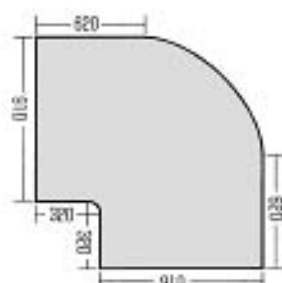

コーナーダクト寸法表

L-63

アルミリング外径400 2本
スプリング 2本

L-90

アルミリング外径570 2本
スプリング 2本

L-110

アルミリング外径700 2本
スプリング 2本

L-9063