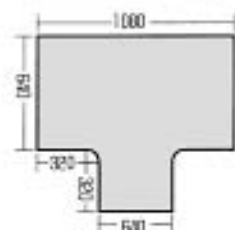

T-63

アルミリング外径400 3本
スプリング 3本