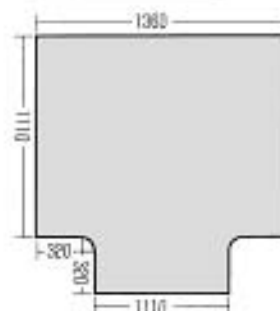

特長

取扱いが便利

段ボール(73cm×73cm×10cm)に一式入っている所以在庫・輸送が簡単。

コーナーダクトT

規格

規格品

規格	折径 (cm)
L - 63	63
L - 90	90
L - 110	110
T - 63	63
T - 90	90
T - 110	110

特注品

コーナーダクト寸法表

L-63

アルミリング外径400 2本
スプリング 2本

L-90

アルミリング外径570 2本
スプリング 2本

L-110

アルミリング外径700 2本
スプリング 2本

L-9063

アルミリング外径400 1本
アルミリング外径570 1本
スプリング 2本

L-11063

アルミリング外径700 1本
" 400 1本
スプリング 2本

T-63

アルミリング外径400 3本
スプリング 3本

T-90

アルミリング外径570 3本
スプリング 3本

T-110