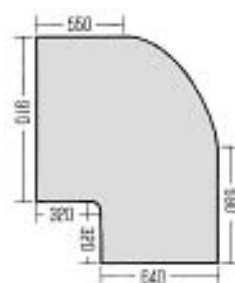

特長

取扱いが便利

段ボール(73cm×73cm×10cm)に一式入っている所以在庫・輸送が簡単。

コーナーダクトT

規格

規格品

規格	折径 (cm)
L - 63	63
L - 90	90
L - 110	110
T - 63	63
T - 90	90
T - 110	110

特注品

コーナーダクト寸法表

L-63

アルミリング外径400 2本
スプリング 2本

L-90

アルミリング外径570 2本
スプリング 2本

L-110

アルミリング外径700 2本
スプリング 2本

L-9063

アルミリング外径400 1本
アルミリング外径570 1本
スプリング 2本

L-11063

アルミリング外径700 1本
" 400 1本
スプリング 2本

T-63

アルミリング外径400 3本
スプリング 3本

T-90

アルミリング外径570 3本
スプリング 3本

T-110