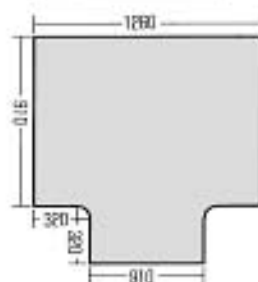

特長

取扱いが便利

段ボール(73cm×73cm×10cm)に一式入っている所以在庫・輸送が簡単。

コーナーダクトT

規格

規格品

規格	折径 (cm)
L - 63	63
L - 90	90
L - 110	110
T - 63	63
T - 90	90
T - 110	110

特注品

コーナーダクト寸法表

L-63

アルミリング外径400 2本
スプリング 2本

L-90

アルミリング外径570 2本
スプリング 2本

L-110

アルミリング外径700 2本
スプリング 2本

L-9063

アルミリング外径400 1本
アルミリング外径570 1本
スプリング 2本

L-11063

アルミリング外径700 1本
" 400 1本
スプリング 2本

T-63

アルミリング外径400 3本
スプリング 3本

T-90

アルミリング外径570 3本
スプリング 3本

T-110