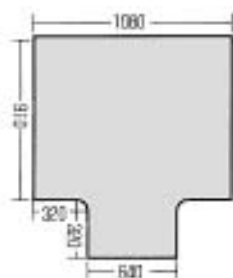

特長

取扱いが便利

段ボール(73cm×73cm×10cm)に一式入っている所以在庫・輸送が簡単。

コーナーダクトT

規格

規格品

規格	折径 (cm)
L - 63	63
L - 90	90
L - 110	110
T - 63	63
T - 90	90
T - 110	110

特注品

コーナーダクト寸法表

L-63

アルミリング外径400 2本
スプリング 2本

L-90

アルミリング外径570 2本
スプリング 2本

L-110

アルミリング外径700 2本
スプリング 2本

L-9063

アルミリング外径400 1本
アルミリング外径570 1本
スプリング 2本

L-11063

アルミリング外径700 1本
" 400 1本
スプリング 2本

T-63

アルミリング外径400 3本
スプリング 3本

T-90

アルミリング外径570 3本
スプリング 3本

T-110

アルミリング外径700 3本
スプリング 3本

T-9063

アルミリング外径570 2本
" 400 1本
スプリング 3本

T-11063

アルミリング外径700 2本
" 400 1本
スプリング 3本

T-11090

アルミリング外径700 2本
" 570 1本
スプリング 3本

T-9011090