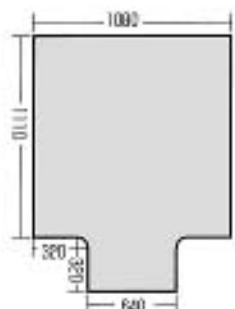

T-11063

アルミリング外径700 2本
" 400 1本
スプリング 3本