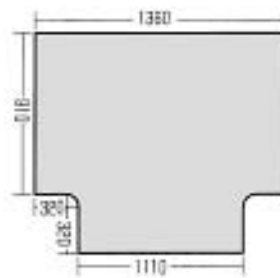

特長

取扱いが便利

段ボール(73cm×73cm×10cm)に一式入っている所以在庫・輸送が簡単。

コーナーダクトT

規格

規格品

規格	折径 (cm)
L - 63	63
L - 90	90
L - 110	110
T - 63	63
T - 90	90
T - 110	110

特注品

アルミリング外径700 3本
スプリング 3本

T-9063

アルミリング外径570 2本
" 400 1本
スプリング 3本

T-11063

アルミリング外径700 2本
" 400 1本
スプリング 3本

T-11090

アルミリング外径700 2本
" 570 1本
スプリング 3本

T-9011090