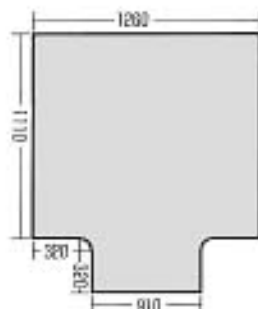

特長

取扱いが便利

段ボール(73cm×73cm×10cm)に一式入っている所以在庫・輸送が簡単。

コーナーダクトT

規格

規格品

規格	折径 (cm)
L - 63	63
L - 90	90
L - 110	110
T - 63	63
T - 90	90
T - 110	110

特注品

コーナーダクト寸法表

L-63

アルミリング外径400 2本
スプリング 2本

L-90

アルミリング外径570 2本
スプリング 2本

L-110

アルミリング外径700 2本
スプリング 2本

L-9063

アルミリング外径700 3本
スプリング 3本

T-9063

アルミリング外径570 2本
" 400 1本
スプリング 3本

T-11063

アルミリング外径700 2本
" 400 1本
スプリング 3本

T-11090

アルミリング外径700 2本
" 570 1本
スプリング 3本

T-9011090