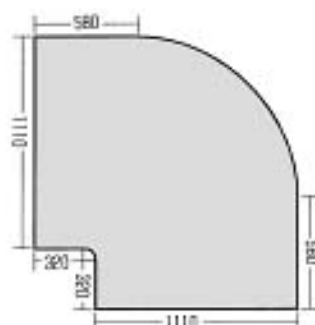

コーナーダクト寸法表

L-63

アルミリング外径400 2本
スプリング 2本

L-90

アルミリング外径570 2本
スプリング 2本

L-110

アルミリング外径700 2本
スプリング 2本

L-9063