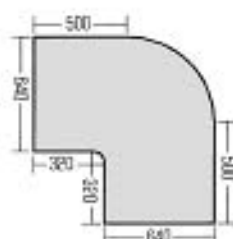

コーナーダクト寸法表

L-63

アルミリング外径400 2本
スプリング 2本

L-90

アルミリング外径570 2本
スプリング 2本

L-110

アルミリング外径700 2本
スプリング 2本

L-9063