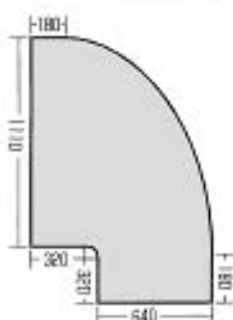

L-11063

アルミリング外径700 1本
" 400 1本
スプリング 2本